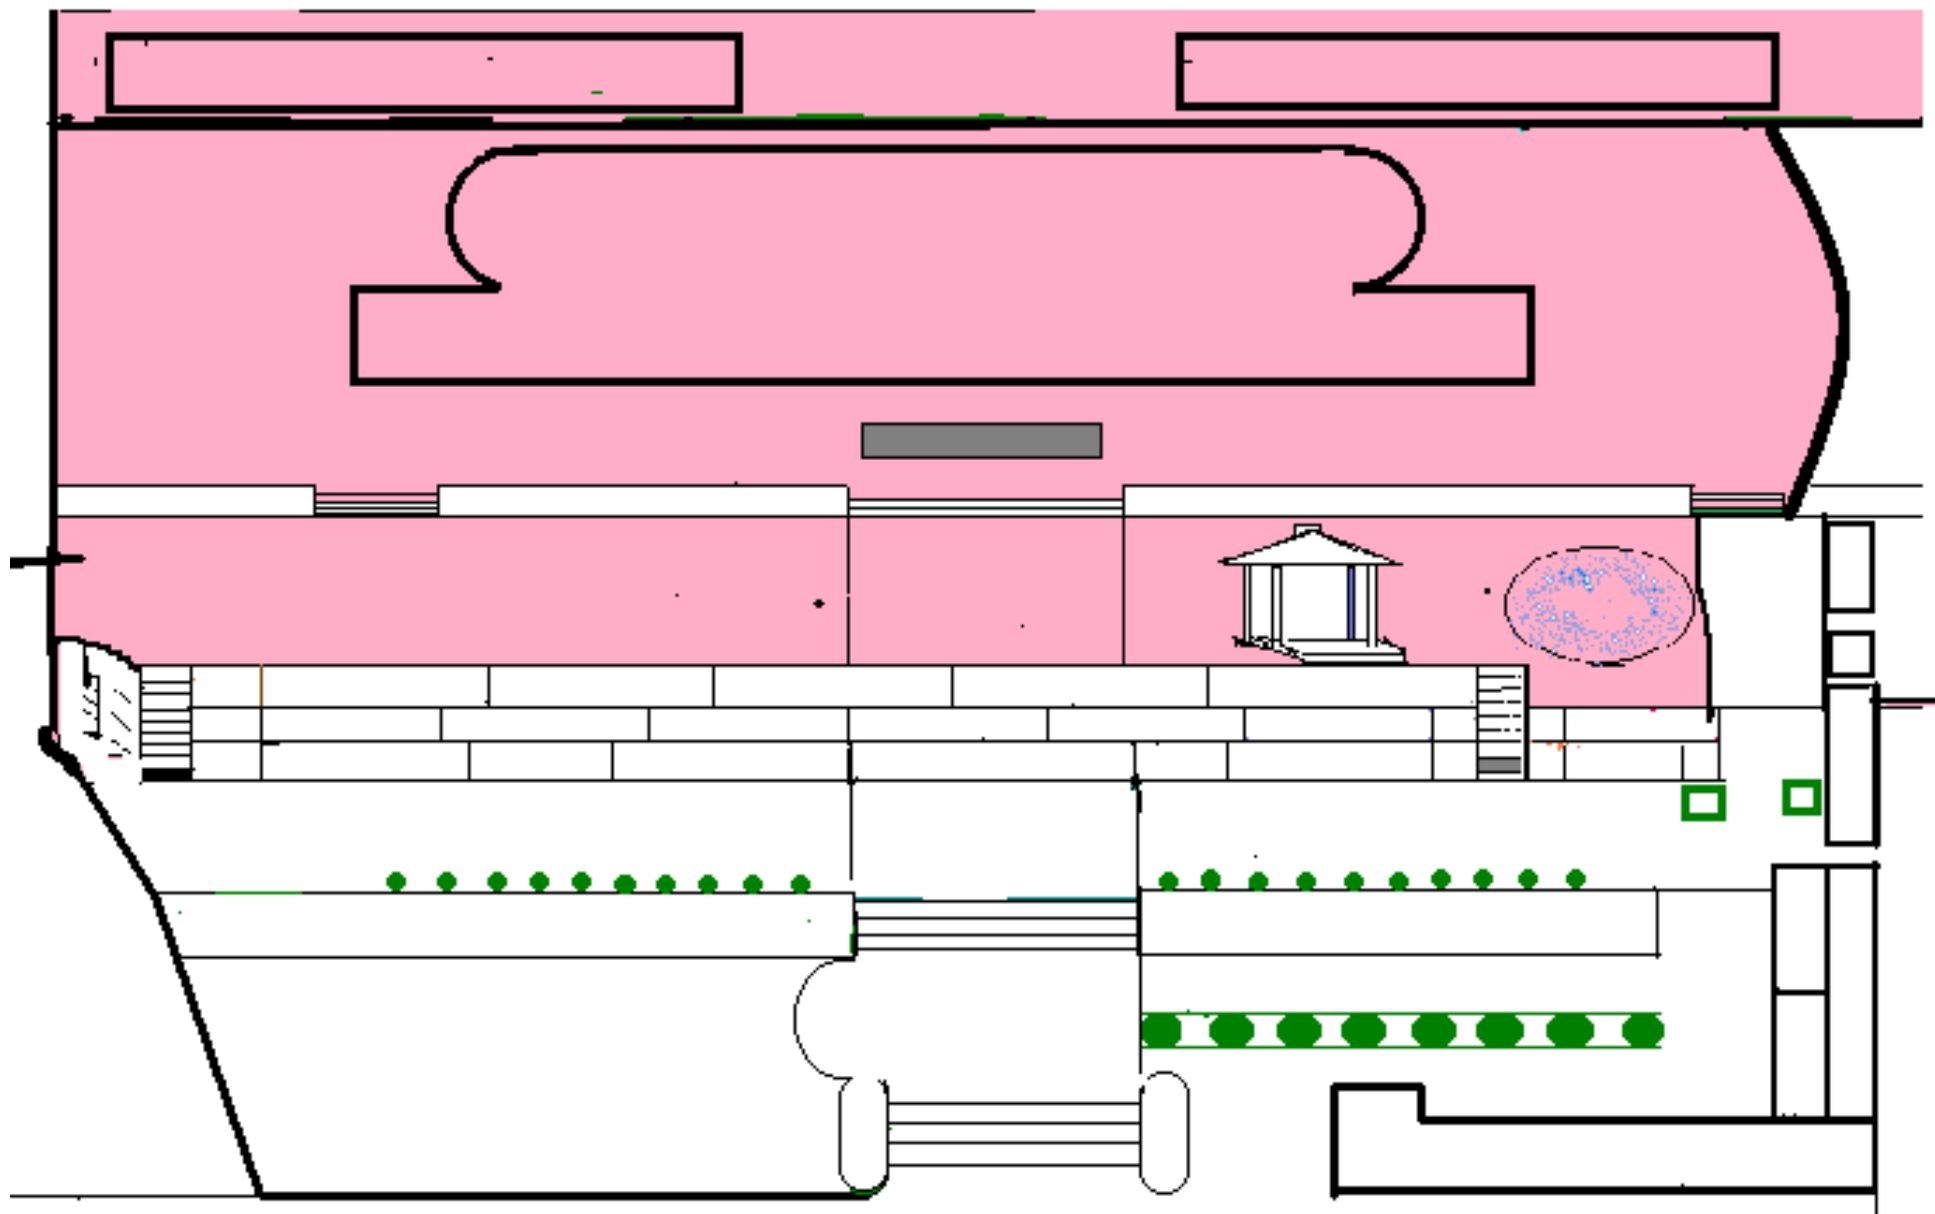

七年忠班：1.斜坡道（由斜坡紅色圍牆出入口起至起始至校長宿舍前止）、教學大樓前庭、湖畔小築前走道

八年忠班：1.各辦公室、一樓走廊、川堂

- 九年忠班：
- 1.宿舍區柏油路面停車場、草皮
 - 2.田徑場內外草皮、跑道、司令台、二面籃球場、拔河室外練習場
 - 3.一、二樓二側廁所、一樓至二樓二側樓梯