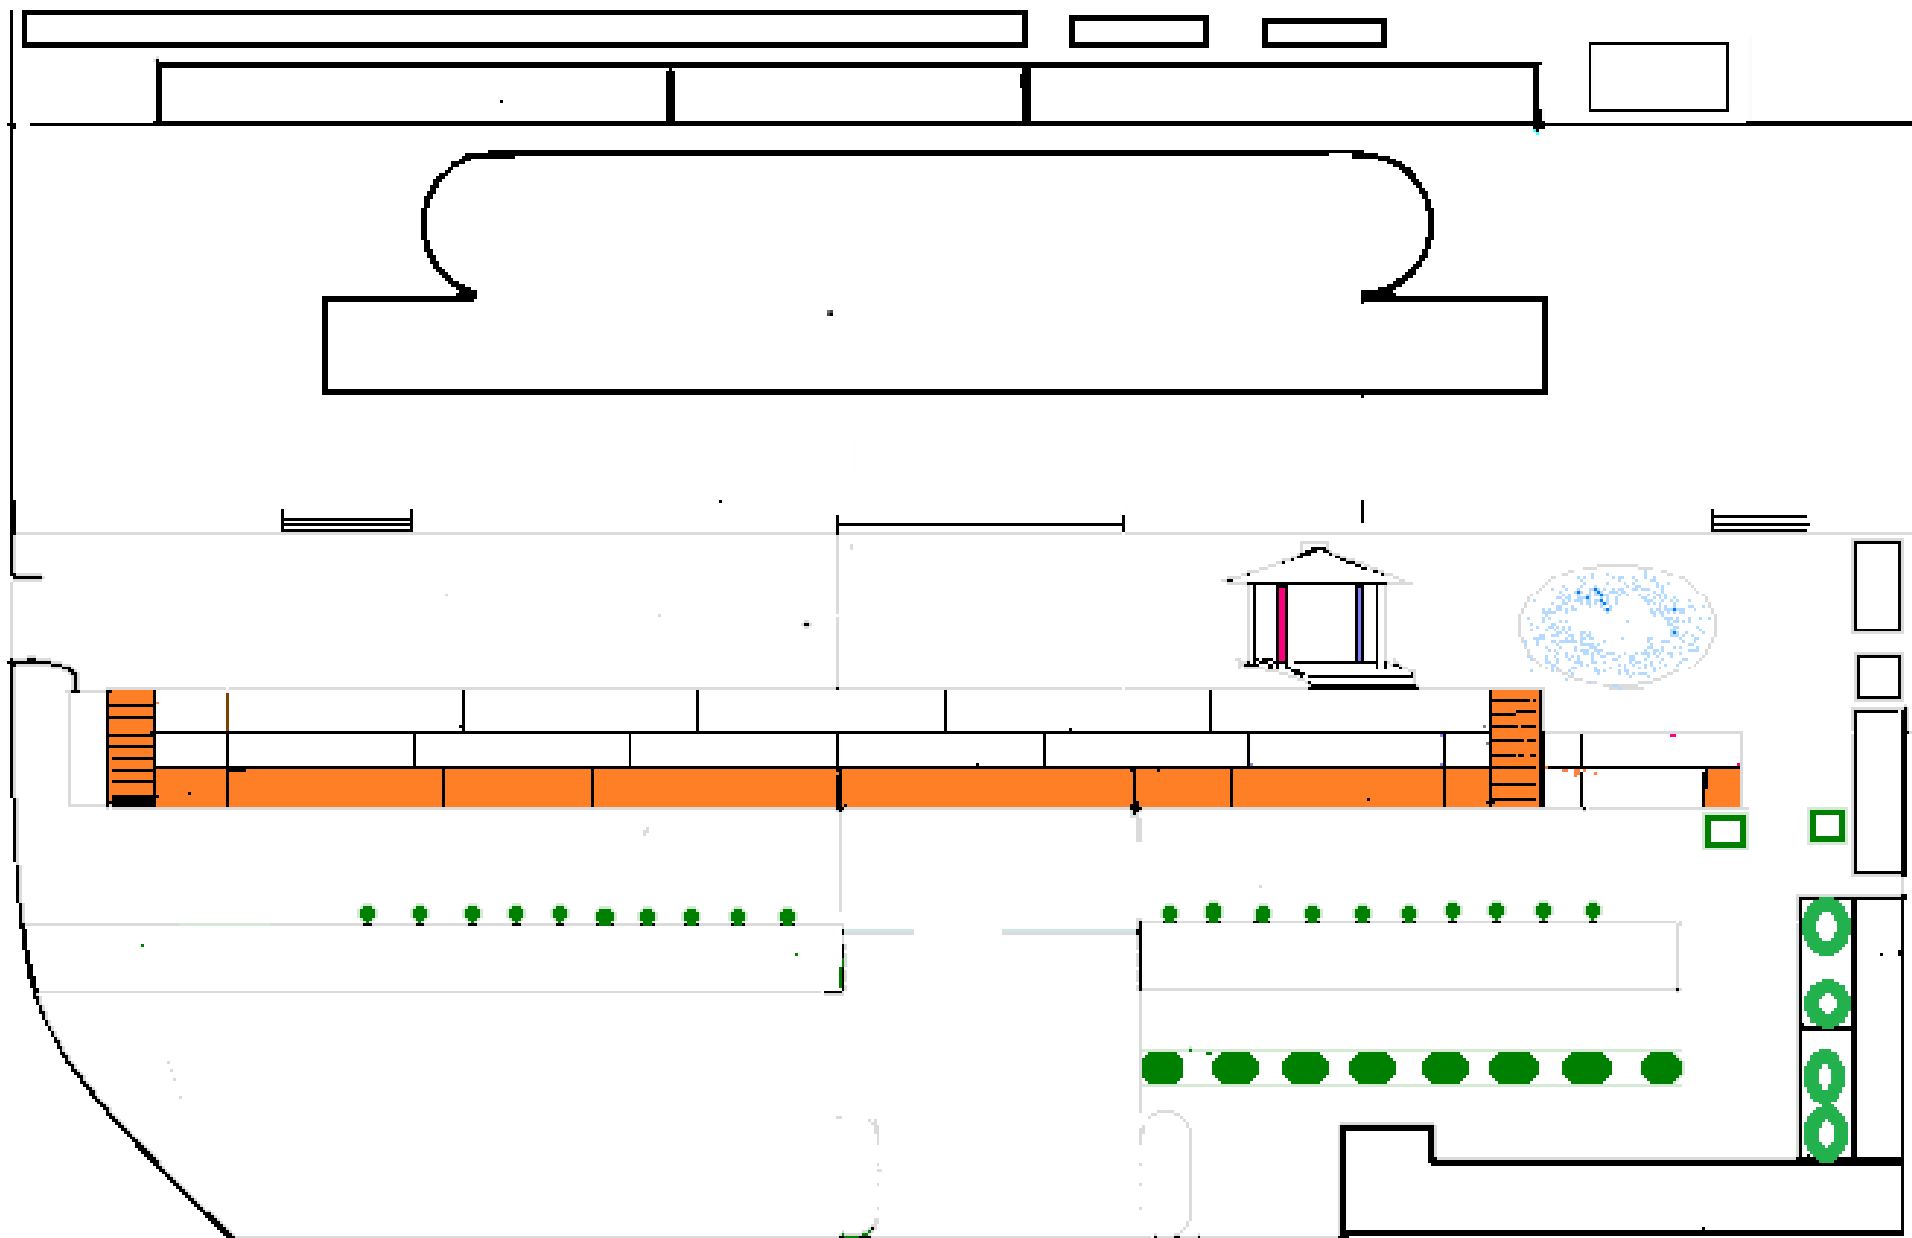

七年忠班：1.斜坡道（由斜坡紅色圍牆出入口起至起始至校長宿舍前止）、教學大樓前庭、湖畔小築前走道

八年忠班：1.各辦公室、一樓走廊、川堂

- 九年忠班：
- 1.宿舍區柏油路面停車場、草皮
 - 2.田徑場內外草皮、跑道、司令台、二面籃球場、拔河室外練習場
 - 3.一、二樓二側廁所、一樓至二樓二側樓梯